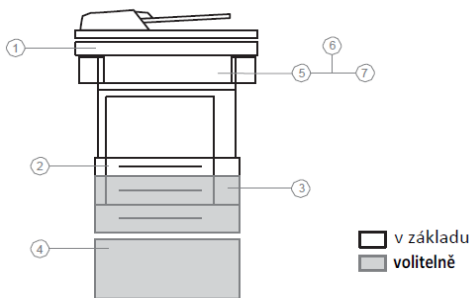

DCC 6526L/6626L

CDC 5526L/5626L označení UTAX