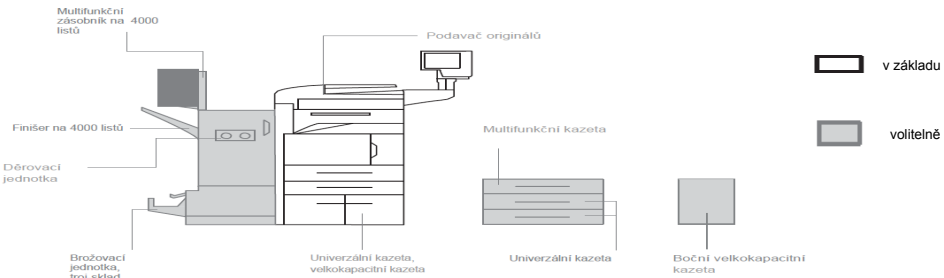

DC 2465/2480

CD 1465/1480 označení UTAX